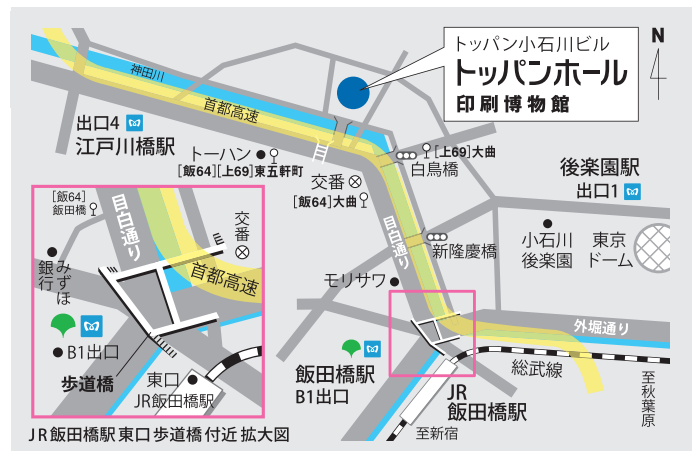

※やむをえず、曲目・出演者などに変更がある場合がございます。あらかじめ、ご了承ください。
※開場は開演の30分前となります。

江戸川橋駅 地下鉄有楽町線(4番出口)より徒歩約8分
飯田橋駅 JR総武線(東口)、地下鉄有楽町線、東西線、南北線、大江戸線(B1出口)より徒歩約13分
後楽園駅 地下鉄丸の内線、南北線(1番出口)より徒歩約10分
都営バス [上69][飯64]「大曲」または「東五軒町」下車徒歩約3分
※地下駐車場をご利用いただけます。(ホールご来場者割引あり)